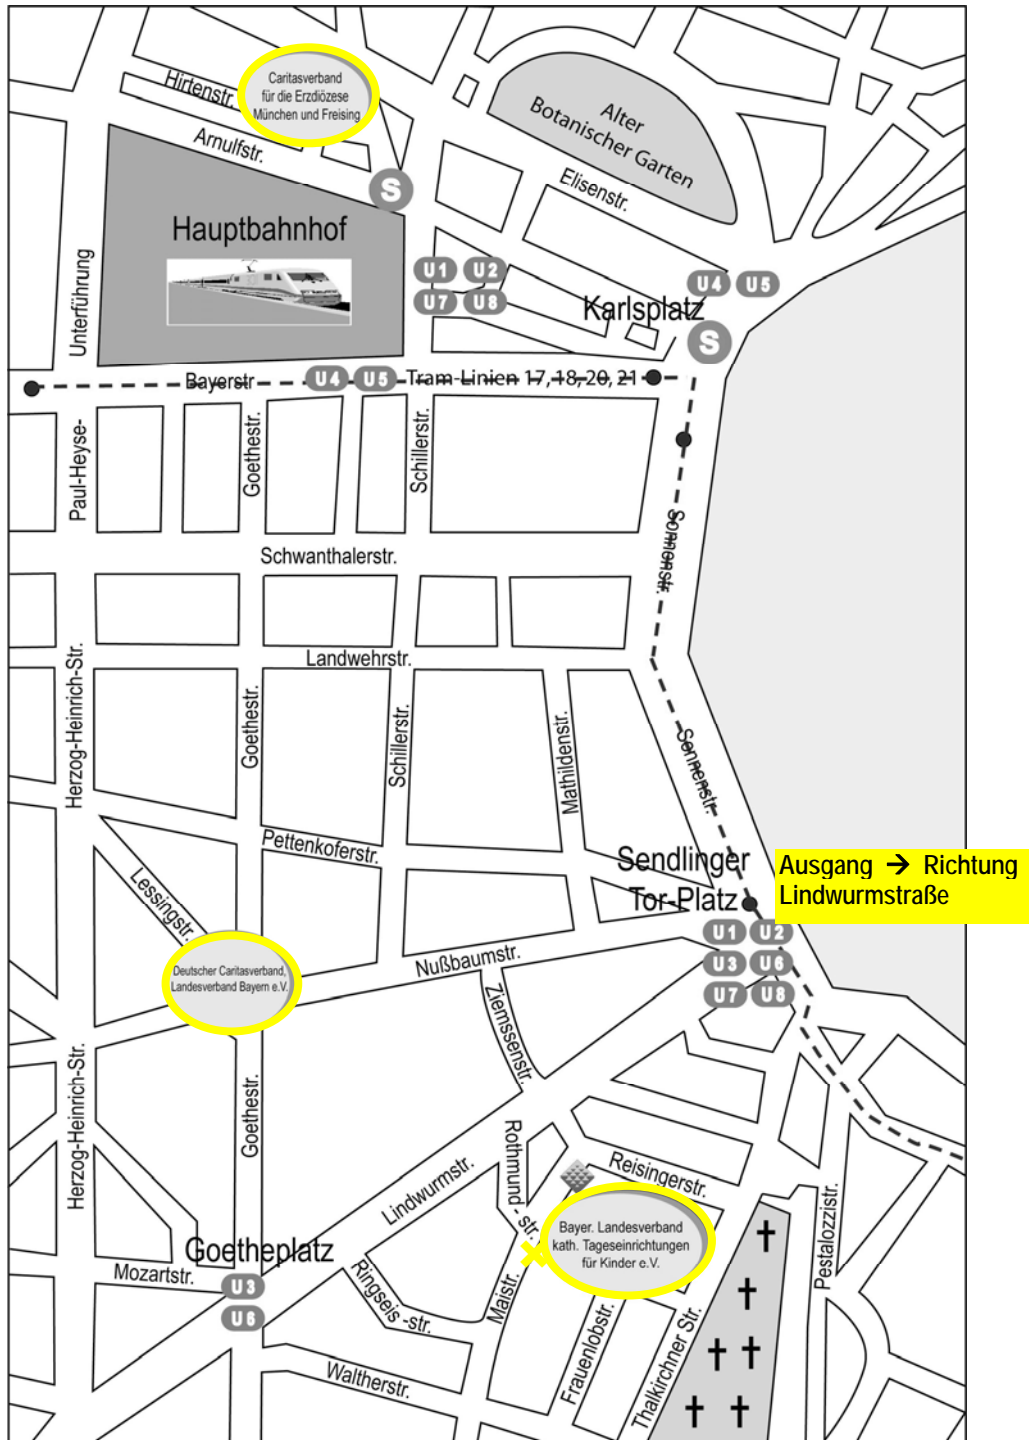

## So erreichen Sie uns:

Die Geschäftsstelle befindet sich nach wie vor in sehr zentraler Lage in der Innenstadt von München. Vom Hauptbahnhof kommend erreichen Sie uns am günstigsten mit der Straßenbahn in ca. 15 Minuten.